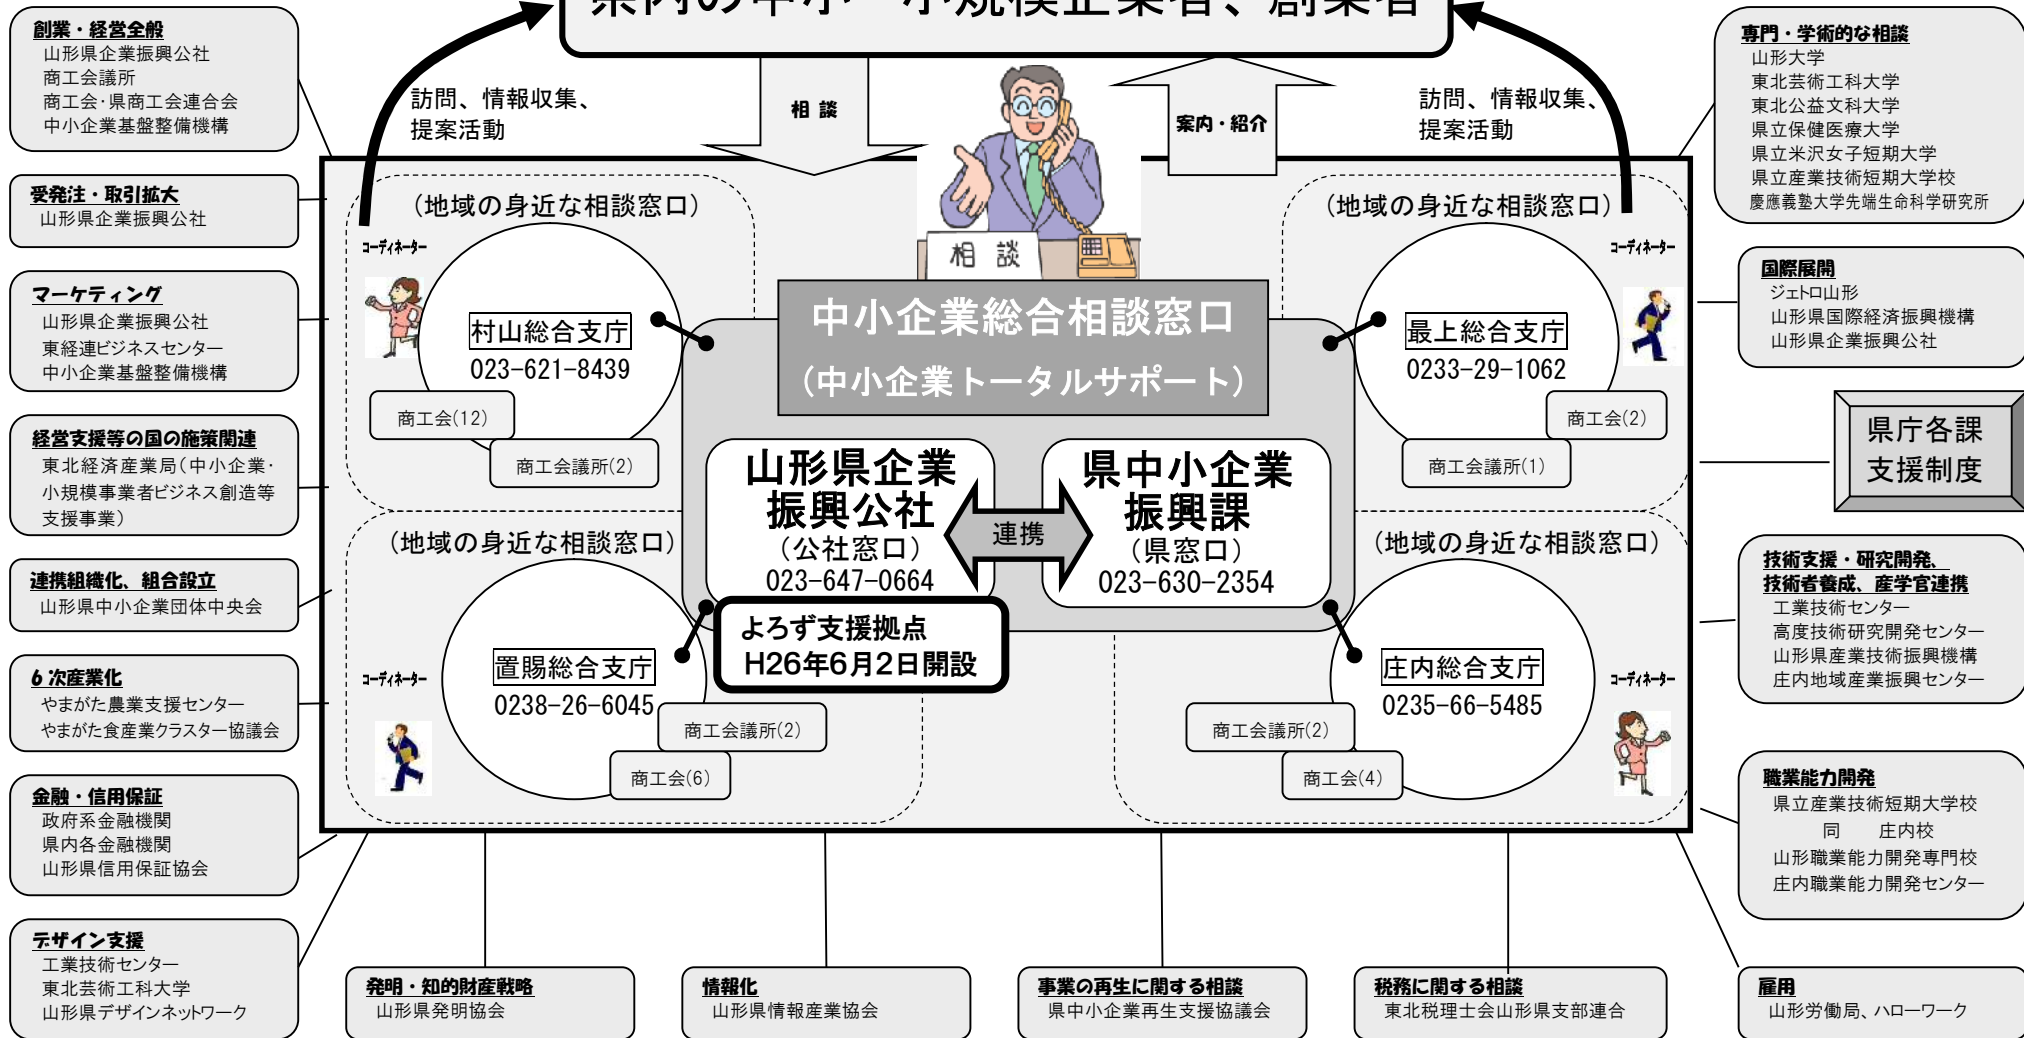

# 中小企業トータルサポートの体制

県内の中小・小規模企業者、創業者

中小企業トータルサポート(県窓口): 山形市松波 2-8-1 山形県庁 8階 山形県中小企業振興課

電話 023-630-2354 FAX 023-630-3267

中小企業トータルサポート(公社窓口): 山形市城南町 1-1-1 霞城セントラル 13階 山形県企業振興公社

電話 023-647-0664 FAX 023-647-0666